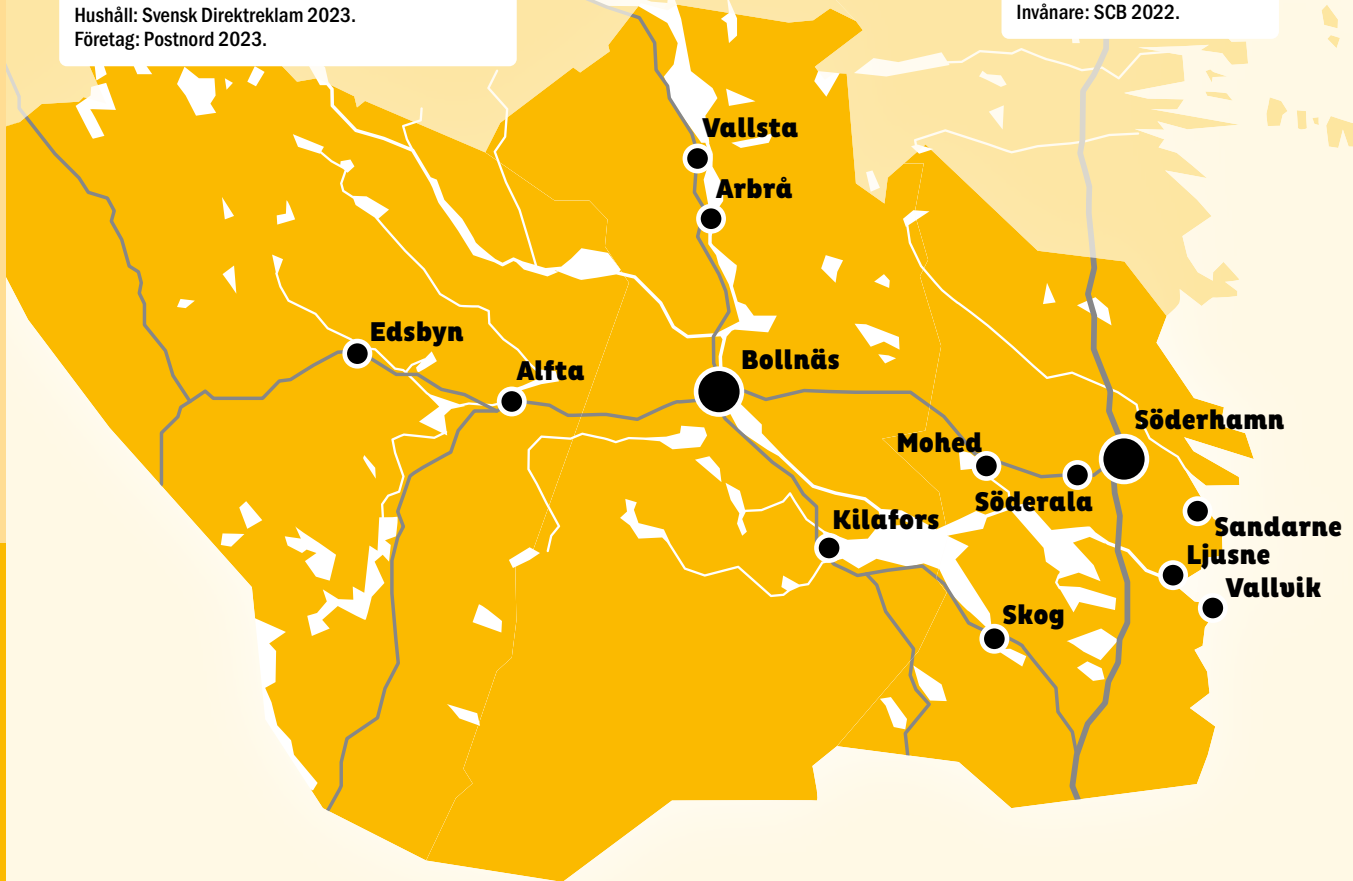

#Hälsingland Norra
36 419

UTGIVNINGSSOMRÅDET

Kommun	Hushåll	Företag	
Hudiksvall	18 925	1 446	
Ljusdal	9 923	891	
Nordanstig	4 917	317	
Totalt Norra	33 765	2 654	= 36 419
Bollnäs	14 339	737	
Söderhamn	13 353	878	
Ovanåker	6 150	322	
Totalt Södra	33 842	1 937	= 35 779

Källa
Hushåll: Svensk Direktreklam 2023.
Företag: Postnord 2023.

INNEVÅNARE

Kommun	Innevånare
Hudiksvall	37 688
Ljusdal	18 771
Nordanstig	9 487
Totalt Norra	65 946
Bollnäs	26 624
Söderhamn	25 258
Ovanåker	11 622
Totalt Södra	63 504

Källa
Invånare: SCB 2022.