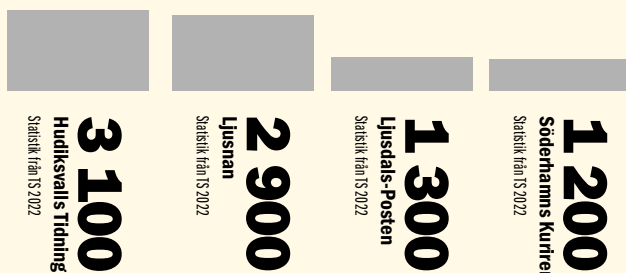

#HÄLSINGLAND NÅR ALLA!

Vill du också nå 129 000 hälsingar med ditt budskap?

Gävleborgs största tidning delas varje månad ut gratis till samtliga hushåll och företag.

- Vi får hela tiden glada tillrop från annonsörer att dom har bra respons på sin annonsering hos oss, säger Micke Färlin, säljansvarig på tidningen #Hälsingland.

TIDNINGEN #HÄLSINGLAND STÄRKTE under 2021 sin position som det ledande lokala mediet då samtliga hushåll och företag i landskapet fick tidningen i sin brevlåda varje månad – gratis!

Hälsingeföretaget Svart Pist Publishing ger ut gratis-tidningen och varje månad skapar företagets journalister runt om i landskapet unikt lokalt redaktionellt innehåll för respektive ort.

- Vi vill vara en positiv aktör på den lokala marknaden och för oss känns det otroligt lyxigt att få leverera reportage av hög kvalitet med läsarens intresse i centrum till alla hälsingar, säger chefredaktören Nathalie Häll.

Tidningen #Hälsingland är också landskapets starkaste försäljningskanal för de företag som vill nå ut med sitt budskap på den lokala marknaden.

- Vi är det självklara förstavalet när man vill göra affärer, säger Micke Färlin, säljansvarig på tidningen #Hälsingland.